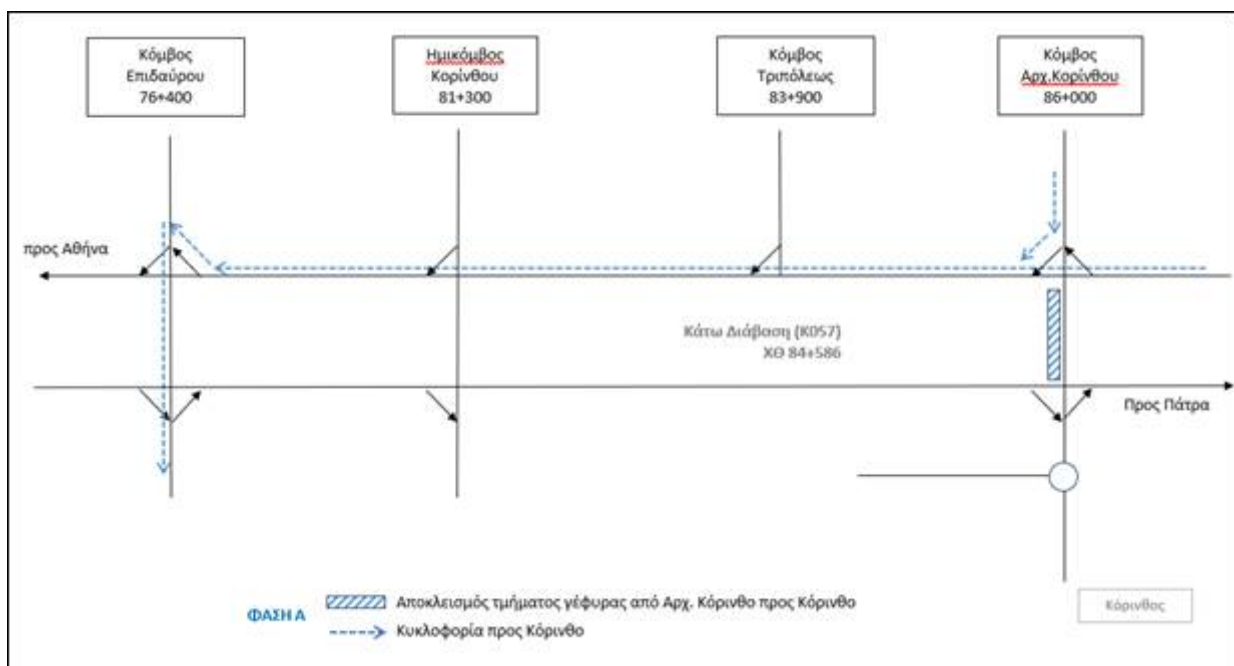

Διαδοχικοί νυχτερινοί αποκλεισμοί τμήματος της Γέφυρας Αρχαίας Κορίνθου 11-12/12

2023/12/08 16:44 στην κατηγορία ΑΥΤΟ/ΔΡΟΜΟΙ

Στο πλαίσιο εργασιών βαριάς συντήρησης για εργασίες επισκευής αρμοκαλύπτρων επί της γέφυρας της Άνω Διάβασης στον Κόμβο Αρχαίας Κορίνθου, είναι αναγκαίος ο διαδοχικός νυχτερινός αποκλεισμός του τμήματος της Γέφυρας με κατεύθυνση από Αρχαία Κόρινθο προς Κόρινθο:

- από τις 18:00 το απόγευμα της Δευτέρας 11/12 έως τις 06:00 το πρωί της Τρίτης 12/12 και
- από τις 18:00 το απόγευμα της Τρίτης 12/12 έως τις 06:00 το πρωί της Τετάρτης 13/12

αι από
αμμα:

Ολυμπία Οδός ευχαριστεί για την κατανόηση και παρακαλεί τους οδηγούς να συμμορφώνονται προς τη σχετική εργοταξιακή σήμανση και τις υποδείξεις της Τροχαίας, καθώς και να επιδείξουν αυξημένη προσοχή κατά τη διέλευσή τους από τις εν λόγω περιοχές.