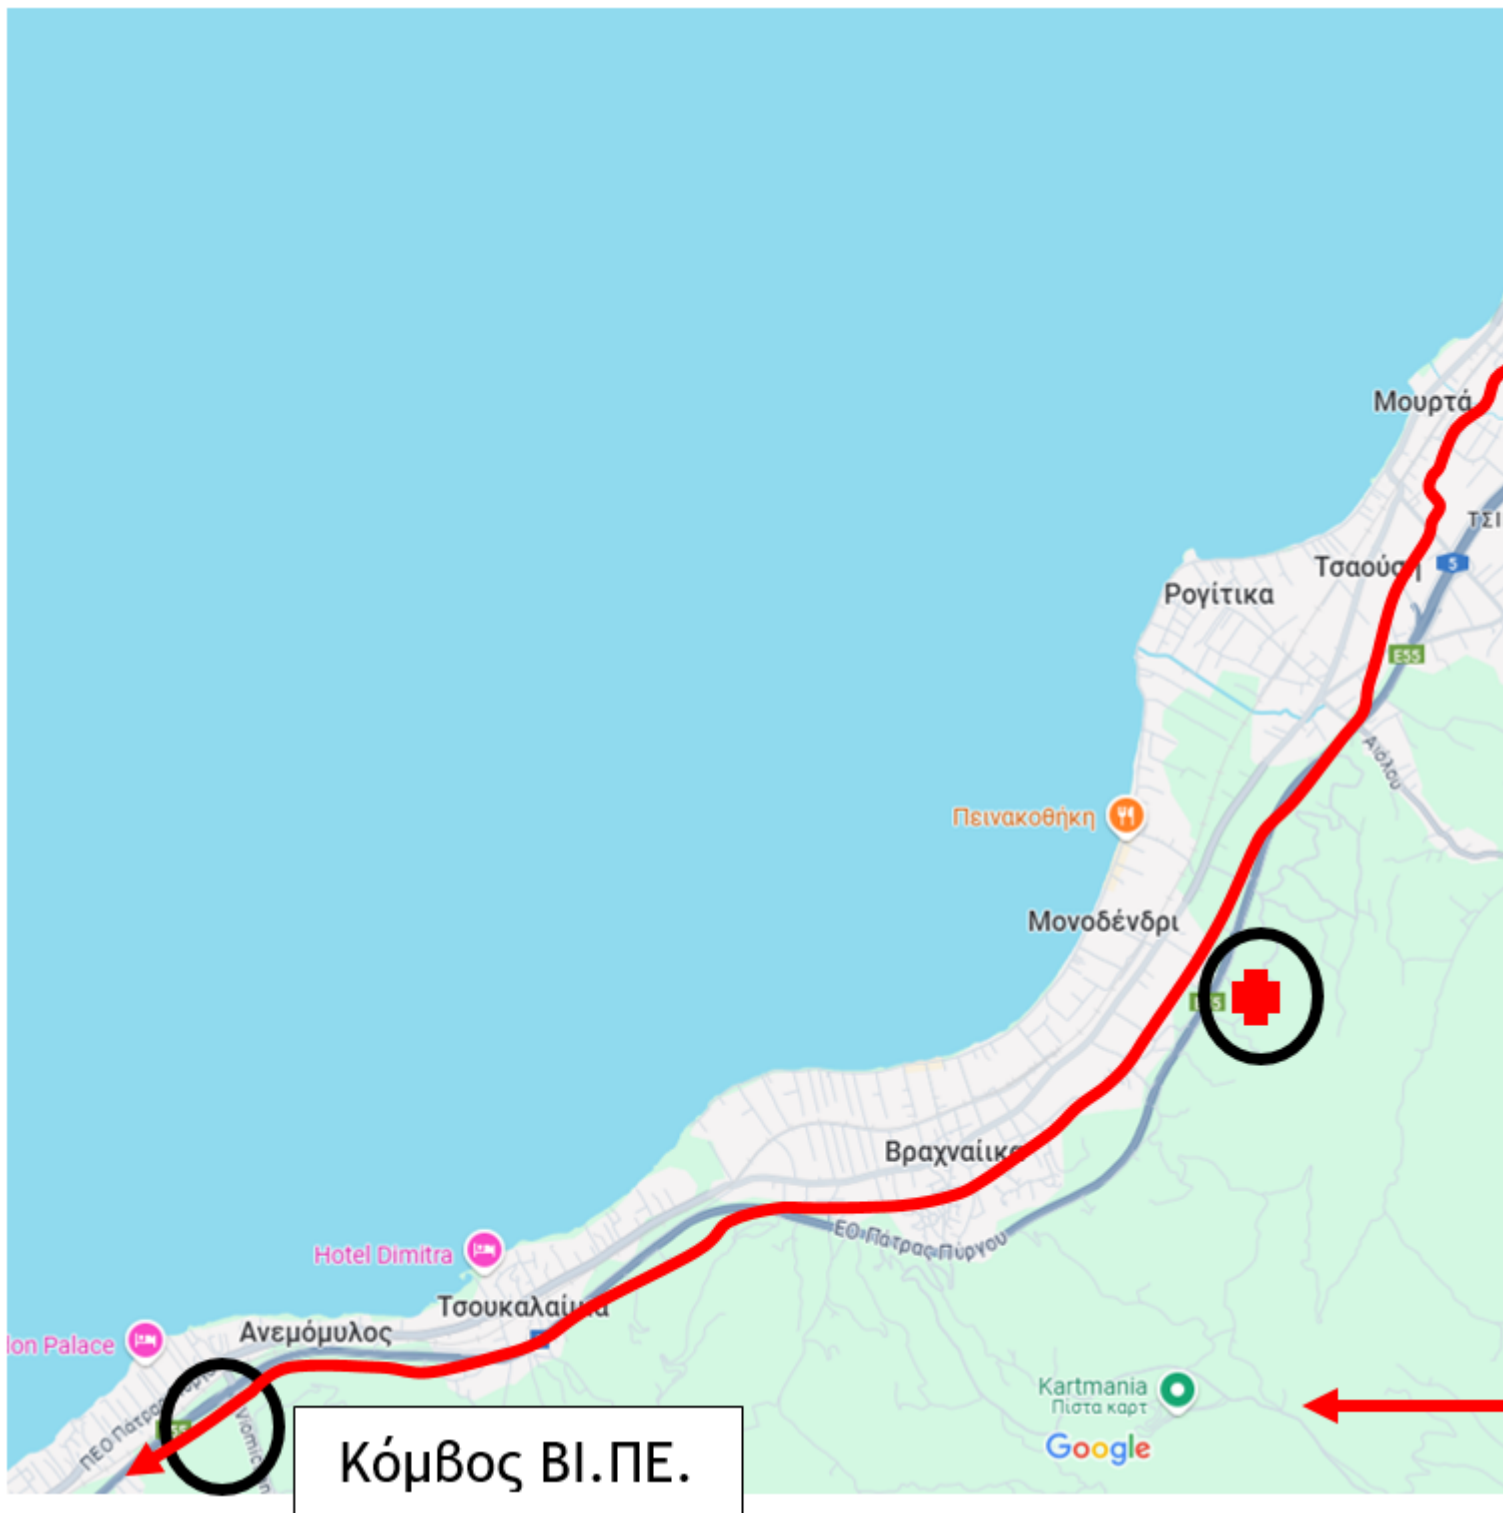

Ολυμπία Οδός: Ολιγόωρες κυκλοφοριακές ρυθμίσεις σε Βραχναίικα και ημικόμβο Μιντιλογλίου

2025/02/11 11:32 στην κατηγορία ΑΥΤΟ/ΔΡΟΜΟΙ

Στο πλαίσιο των εργασιών σκυροδέτησης πλάκας της νέας Άνω Διάβασης (Α704) του υπό κατασκευή αυτοκινητοδρόμου Πάτρας - Πύργου, στην περιοχή Βραχναίικα, **την Τρίτη 11 Φεβρουαρίου από ώρα 20:00 έως και ώρα 23:00, θα πραγματοποιηθεί ολιγόωρος αποκλεισμός** του τμήματος μεταξύ του Κόμβου Οβρυάς της Περιμετρικής Πατρών και του Κόμβου ΒΙ.ΠΕ. της Ν.Ε.Ο. Πατρών Πύργου.

Η κυκλοφορία θα διεξάγεται μέσω της Π.Ε.Ο. όπως φαίνεται στο ακόλουθο διάγραμμα:

Για το διάστημα αυτό, **θα αποκλειστεί και ο ημικόμβος Μιντιλογλίου.**

Η Ολυμπία Οδός ευχαριστεί για την κατανόηση και παρακαλεί τους οδηγούς να συμμορφώνονται με τη σχετική εργοταξιακή σήμανση και τις υποδείξεις της Τροχαίας, καθώς και να επιδείξουν αυξημένη προσοχή κατά τη διέλευσή τους από την περιοχή.