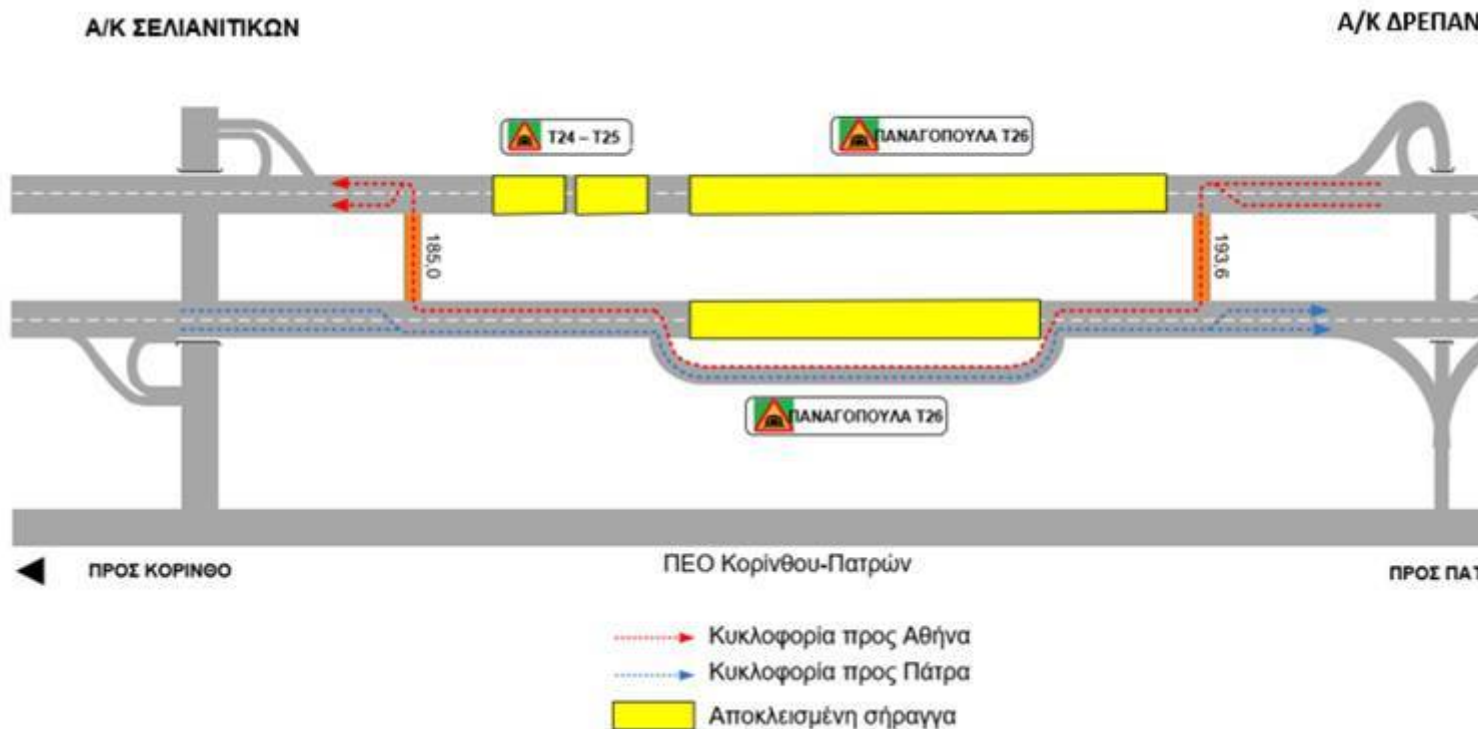

## «Άσκησης Πυρόσβεσης Μεγάλης Κλίμακας» στις σήραγγες Παναγοπούλας, σε ισχύ κυκλοφοριακές ρυθμίσεις

2025/02/19 07:45 στην κατηγορία ΟΔΙΚΕΣ

«Άσκηση Πυρόσβεσης Μεγάλης Κλίμακας» θα διεξαχθεί στις σήραγγες Παναγοπούλας το βράδυ της Τετάρτης 19 Φεβρουαρίου προς τα ξημερώματα της Πέμπτης 20 Φεβρουαρίου, σε συνεργασία με την Πυροσβεστική Υπηρεσία και με τη συμμετοχή όλων των εμπλεκόμενων φορέων, του υπουργείου Υποδομών και Μεταφορών, της ΕΛΑΣ και του ΕΚΑΒ.

Για την ασφάλεια των συμμετεχόντων στην Άσκηση και των διερχόμενων οδηγών, θα ισχύσει ολιγόωρη εκτροπή και των δύο κατευθύνσεων κυκλοφορίας εκτός των σηράγγων Παναγοπούλας και εξυπηρέτηση αυτών από την παράπλευρη βοηθητική οδό των σηράγγων κατά το διάστημα **από τις 16:00 της Τετάρτης 19 Φεβρουαρίου 2025 έως το αργότερο στις 05:00π.μ. της Πέμπτης 20 Φεβρουαρίου 2025**, όπως φαίνεται στο ακόλουθο σχηματικό διάγραμμα.