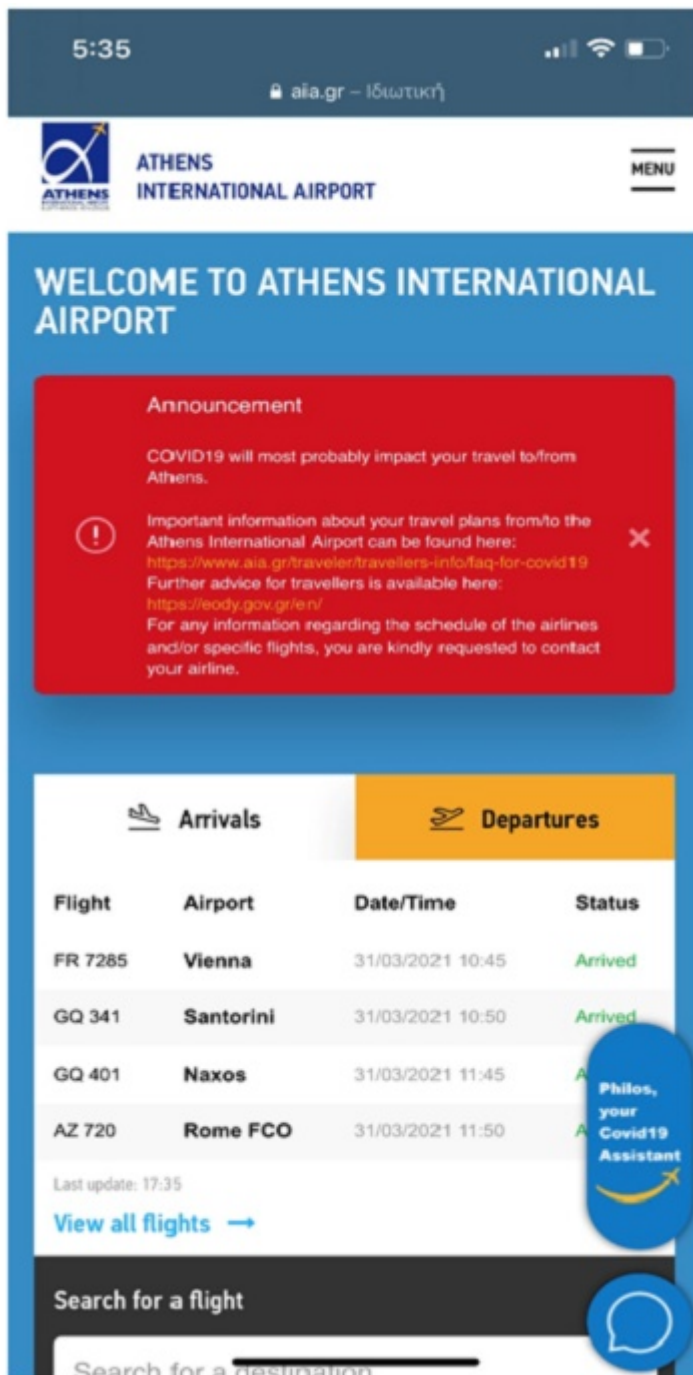

Στο πλαίσιο του ψηφιακού μετασχηματισμού του Διεθνούς Αερολιμένα Αθηνών, τον ψηφιακό «Φίλο» υλοποίησε η **ICAP σε συνεργασία με την ελληνική startup εταιρεία SmartRep**, χρησιμοποιώντας επεξεργασία φυσικής γλώσσας (NLP) και την τεχνολογία της τεχνητής νοημοσύνης (AI).

Σύντομα, ο ψηφιακός βοηθός θα βρίσκεται και σε άλλα ψηφιακά κανάλια, ώστε να εξυπηρετεί άμεσα τους ταξιδιώτες στην Ελληνική και στην Αγγλική γλώσσα, παράλληλα με όλο το πλέγμα των υπηρεσιών πληροφόρησης που παρέχει το αεροδρόμιο όλο το 24ωρο.