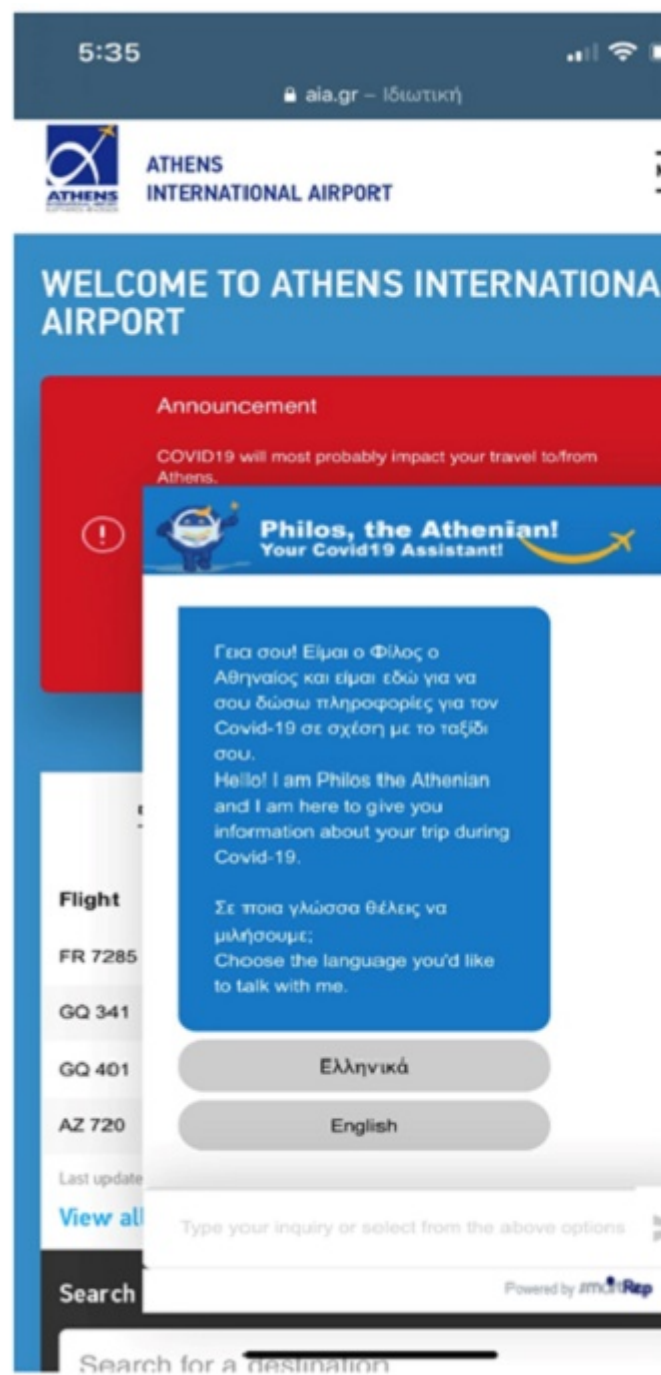

Στο πλαίσιο του ψηφιακού μετασχηματισμού του Διεθνούς Αερολιμένα Αθηνών, τον ψηφιακό «Φίλο» υλοποίησε η **ICAP σε συνεργασία με την ελληνική startup εταιρεία SmartRep**, χρησιμοποιώντας επεξεργασία φυσικής γλώσσας (NLP) και την τεχνολογία της τεχνητής νοημοσύνης (AI).

Σύντομα, ο ψηφιακός βοηθός θα βρίσκεται και σε άλλα ψηφιακά κανάλια, ώστε να εξυπηρετεί άμεσα τους ταξιδιώτες στην Ελληνική και στην Αγγλική γλώσσα, παράλληλα με όλο το πλέγμα των υπηρεσιών πληροφόρησης που παρέχει το αεροδρόμιο όλο το 24ωρο.